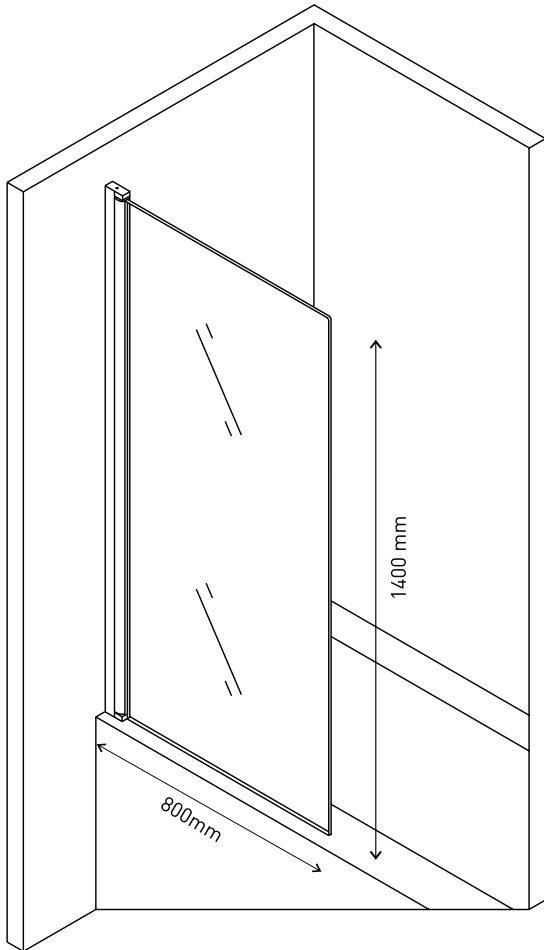

шторка на ванну RIVER 800
арт 065001

Прочность

Безопасное закаленное стекло DIN EN 12150-1
толщиной 5 мм, прозрачное

Реверсивная конструкция

Допускается левосторонний или правосторонний монтаж
душевой шторки согласно вашему проекту

Больше ясности

Невесомость конструкции не ограничивает пространство

Постоянно и надежно

Шторка поворотного типа, профиль алюминий

Простой монтаж

Допуск на установку 10 мм