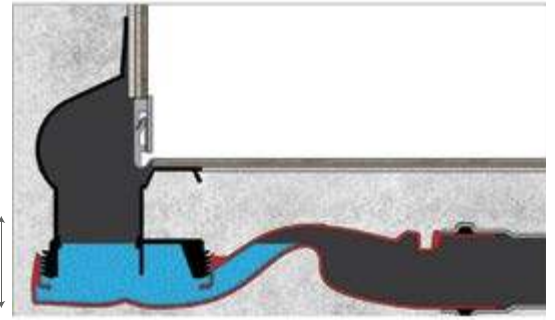

Решетка-рамка

Решетка и рамка могут быть отрезаны минимально до 300 мм.

Технические данные

Сифоны

Боковой выпуск 360°
H60-D50
Самопромывной
S-образный сифон
Слив 42 л/мин

30 мм
водяной
столб

Вертикальный выпуск
H30/80mm – D50/105mm
Самопромывной
S-образный сифон
Слив 48 л/мин