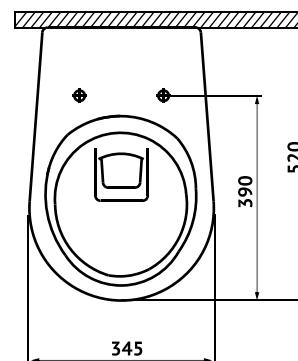

артикул 042417

Полный комплект BERGES для монтажа подвесного унитаза:

1. **Инсталляция NOVUM 525:** толщина бачка 80 мм, смыв 3/6 литра, нагрузка 400 кг, антикоррозийное покрытие. Все крепежи для установки в комплекте. Возможность установки в угол. Гарантия 10 лет.
2. **Кнопка D3:** двухрежимная, управление механическое, ABS пластик, цвет: хром глянец
3. **Унитаз GAMMA:** каскадный смыв, открытый ободок, экономия воды
4. **Сидение Gamma:** дюропласт, антибактериальное покрытие, микролифт, быстросъем