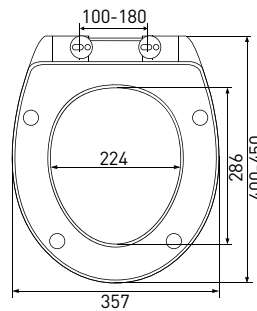

Длина: **44,5 см**

Ширина: **35,7 см**

Высота: **5 см**

Материал: **дюропласт**

Функции: **микролифт, быстросъём**

Регулируемое крепление: **металл-пластик**

Регулировка общей длины: **400-450 мм**

Регулировка креплений: **100-180 мм**

Цвет: **белый**

Сиденье Uno A

арт 010101