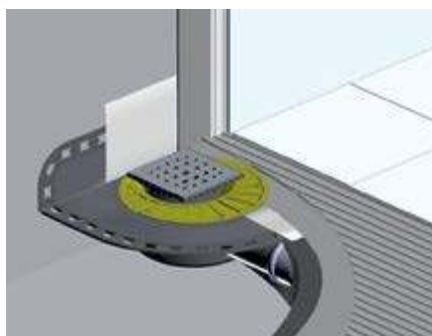

Установка вплотную к стене

Запатентованный корпус трапа обеспечивает высокую скорость потока, но при этом край фланца с мембраной может быть согнут под 90 градусов, что дает возможность установки трапа по периметру стен. Для использования в общественных местах с повышенной влажностью предпочтительно использование слива пола именно с фиксируемым загибом фланца, как самым надежным типом соединения

Сфера «сухого» затвора