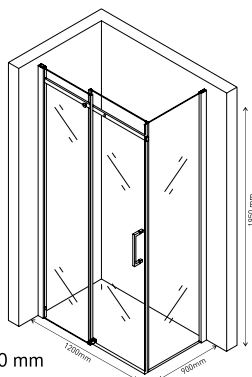

Душевой уголок MELITA 1200×900
арт 061018

Ширина входа 550 mm