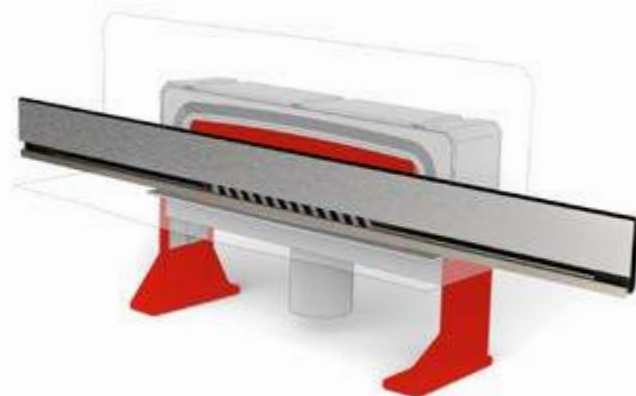

BERGES представляет пристенный желоб

Инновационное решение

Безупречный стиль в ванной комнате, бесшовный вид и функциональность от стены до стены. Больше душевого пространства.

Больше душевого пространства.

WALL сконструирован с внутренним протоком, поэтому вода легко попадает в сифон.

Встроенный дренажный корпус

Встроенный корпус и регулировочный фланец обеспечивают долговечность и легкую установку. Совместим с покрывающими материалами толщиной до 30 мм.

Бесшовный идеальный внешний вид

Запатентованная регулировочная деталь обеспечивает легкий монтаж изделия, которое становится почти невидимыми в местах соединения с полом и стеной. Торцевая деталь, прикрепленная к концам крышки, обеспечивает идеальную отделку и чистую установку.