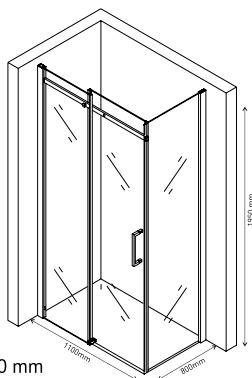

Ширина входа 550 mm

Душевой уголок MELITA 1100×800
арт 061016

Ширина входа 500 mm

Душевой уголок MELITA 1000×800
арт 061015

Ширина входа 450 mm

Надежность

Закаленное стекло DIN EN 12150-1 толщиной 6 мм с запатентованной обработкой кромки, прозрачное