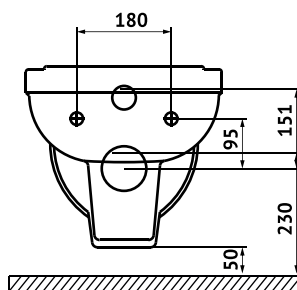

артикул 042418

Полный комплект BERGES для монтажа подвесного унитаза:

Инсталляция NOVUM525: толщина бачка 80 мм, смыв 3/6 литра, нагрузка 400 кг, антикоррозийное покрытие. Все крепежи для установки в комплекте. Возможность установки в угол. Гарантия 10 лет.

Кнопка D5: двухрежимная, управление механическое, ABS пластик, цвет: Soft Touch черная

Унитаз ГАММА: каскадный смыв, открытый ободок, антибактериальное покрытие, экономия воды

Сидение Gamma: дюропласт, микролифт, быстростъем