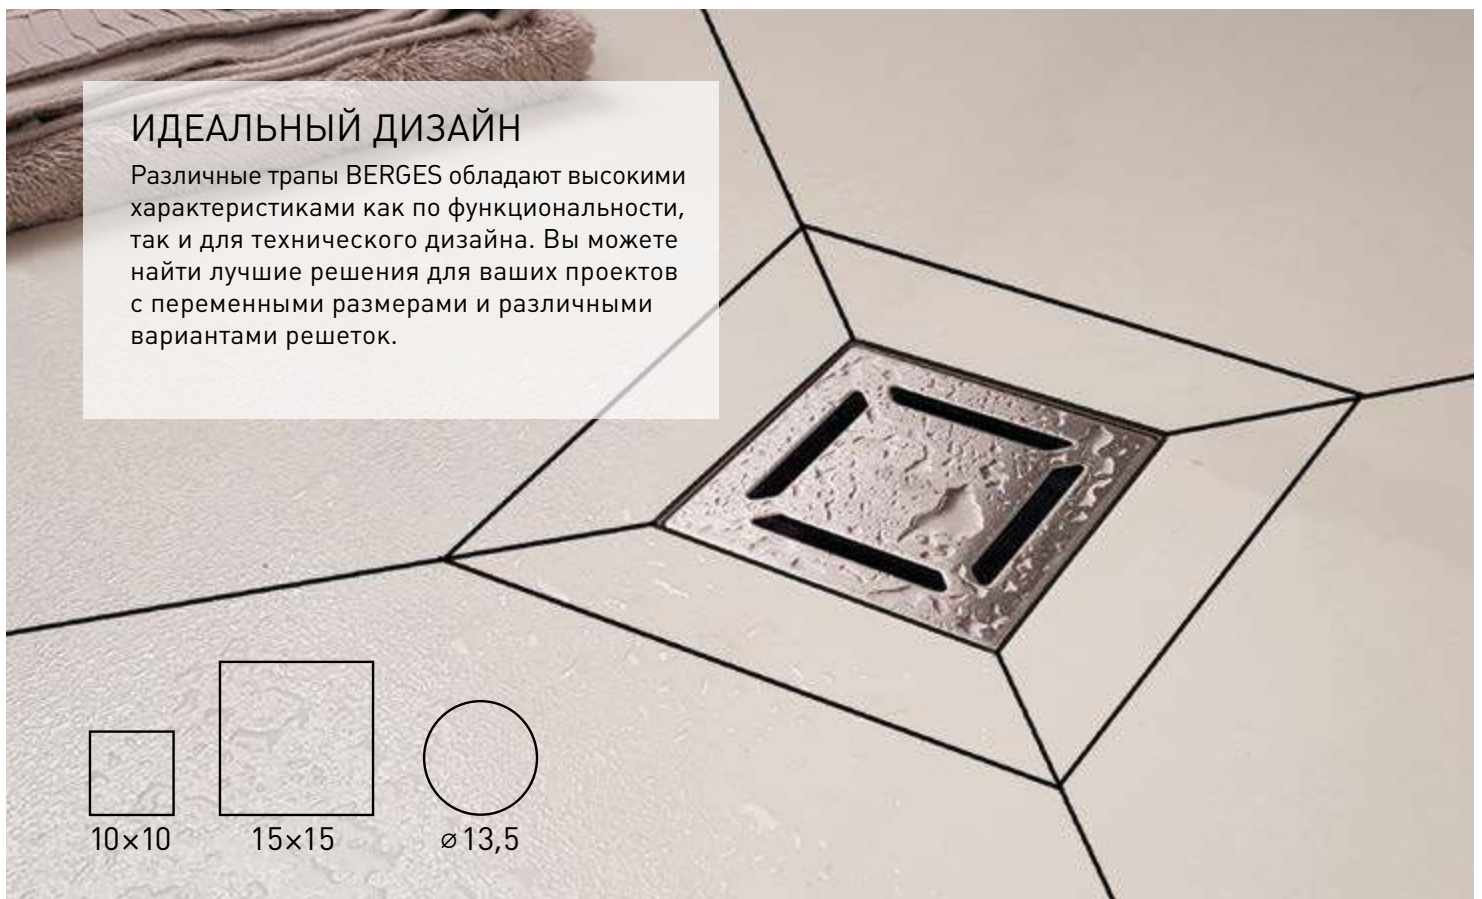

WALL

БЕСКРАЙНЯЯ ЭЛЕГАНТНОСТЬ

Новое решение в пристенных водостоках для душа. Простой монтаж нужного размера по плану проекта – от стены до стены.

 600 мм

 1000 мм

Сливные трапы

ИДЕАЛЬНЫЙ ДИЗАЙН

Различные трапы BERGES обладают высокими характеристиками как по функциональности, так и для технического дизайна. Вы можете найти лучшие решения для ваших проектов с переменными размерами и различными вариантами решеток.

 10×10

 15×15

 ø13,5

A close-up, diagonal view of a metallic handle, likely for a door or window. The handle is covered in numerous small water droplets, suggesting it is wet. A small, rectangular metal plate is attached to the handle, featuring the logo 'BB BERGES' in a stylized font. The background is a light-colored, textured surface, possibly a wall or door panel, also showing some water droplets.