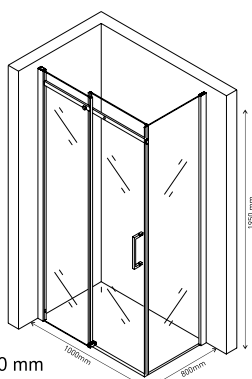

Ширина входа 550 mm

Душевой уголок MELITA 1100×800
арт 061016

Ширина входа 500 mm

Душевой уголок MELITA 1000×800
арт 061015

Ширина входа 450 mm

Надежность

Закаленное стекло DIN EN 12150-1 толщиной 6 мм с запатентованной обработкой кромки, прозрачное