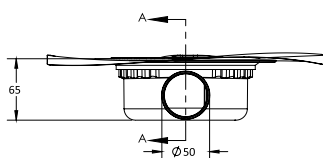

Боковой слив