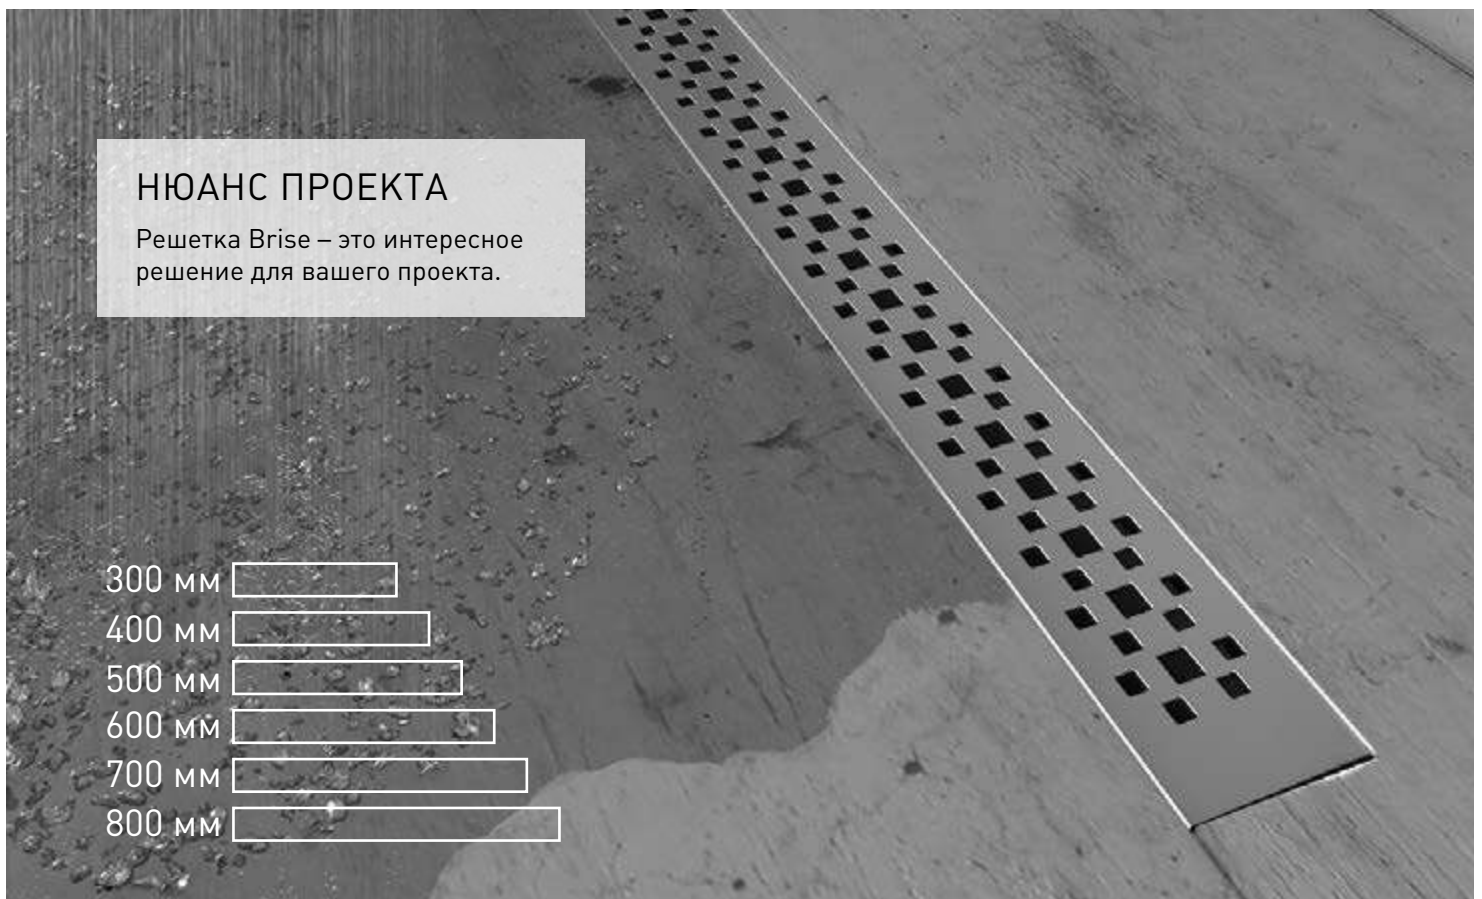

НЮАНС ПРОЕКТА

Решетка Brise – это интересное решение для вашего проекта.

- 300 мм
- 400 мм
- 500 мм
- 600 мм
- 700 мм
- 800 мм

SIMPEL**СВОБОДНЫЙ ВЫБОР РАЗМЕРА**

Канальный душевой желоб SIMPEL позволяет обрезать его по вашим размерам. Эта индивидуальная функция может помочь в решении различных задумок проекта.