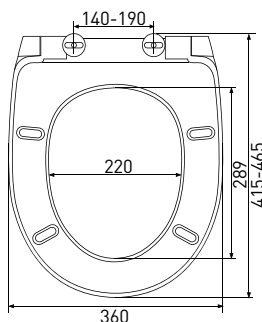

арт 011201

Длина: **46 см**Ширина: **35,2 см**Высота: **4 см**Материал: **дюропласт**Функции: **-**Регулируемое крепление: **металл**Регулировка общей длины: **420-470 мм**Регулировка креплений: **130-200 мм**Цвет: **белый**

 Высота: **5 см**

 Материал: **дюропласт**

 Функции: **микролифт, быстросъём**

 Регулируемое крепление: **металл-пластик**

 Регулировка общей длины: **410-460 мм**

 Регулировка креплений: **90-170 мм**

 Цвет: **белый**
Сиденье Quad slim S0

арт 018203

 Длина: **44 см**

 Ширина: **34,8 см**

 Высота: **5 см**

 Материал: **дюропласт**

 Функции: **микролифт, быстросъём**

 Регулируемое крепление: **металл-пластик**

 Регулировка общей длины: **395-445 мм**

 Регулировка креплений: **100-170 мм**

 Цвет: **белый**

Сиденье **Real A**

арт 010301

Длина: **44,5 см**Ширина: **36 см**Высота: **6 см**Материал: **дюропласт**Функции: **-**Регулируемое крепление: **металл**Регулировка общей длины: **415-465 мм**Регулировка креплений: **140-190 мм**Цвет: **белый**Сиденье **Real slim S0**