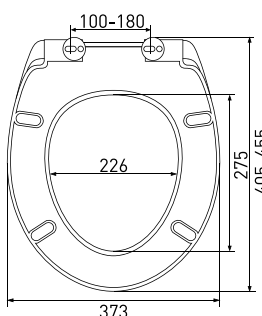

арт 018203

 Длина: **44 см**

 Ширина: **34,8 см**

 Высота: **5 см**

 Материал: **дюропласт**

 Функции: **микролифт, быстросъём**

 Регулируемое крепление: **металл-пластик**

 Регулировка общей длины: **395-445 мм**

арт 010303

Длина: **42,5 см**Ширина: **36,2 см**Высота: **5 см**Материал: **дюропласт**Функции: **микролифт, быстросъём**Регулируемое крепление: **металл**Регулировка общей длины: **390-440 мм**Регулировка креплений: **110-190 мм**Цвет: **белый**Сиденье **Real Slim S0 Black**

арт 010403

Длина: **42,5 см**Ширина: **36,2 см**Высота: **5 см**Материал: **дюропласт**Функции: **микролифт, быстросъём**Регулируемое крепление: **металл**Регулировка общей длины: **390-440 мм**Регулировка креплений: **110-190 мм**Цвет: **чёрный**Сиденье **Real S0**

арт 010503

Длина: **44 см**Ширина: **37,3 см**Высота: **4 см**Материал: **дюропласт**Функции: **микролифт, быстросъём**Регулируемое крепление: **металл-пластик**Регулировка общей длины: **405-455 мм**Регулировка креплений: **100-180 мм**Цвет: **белый**