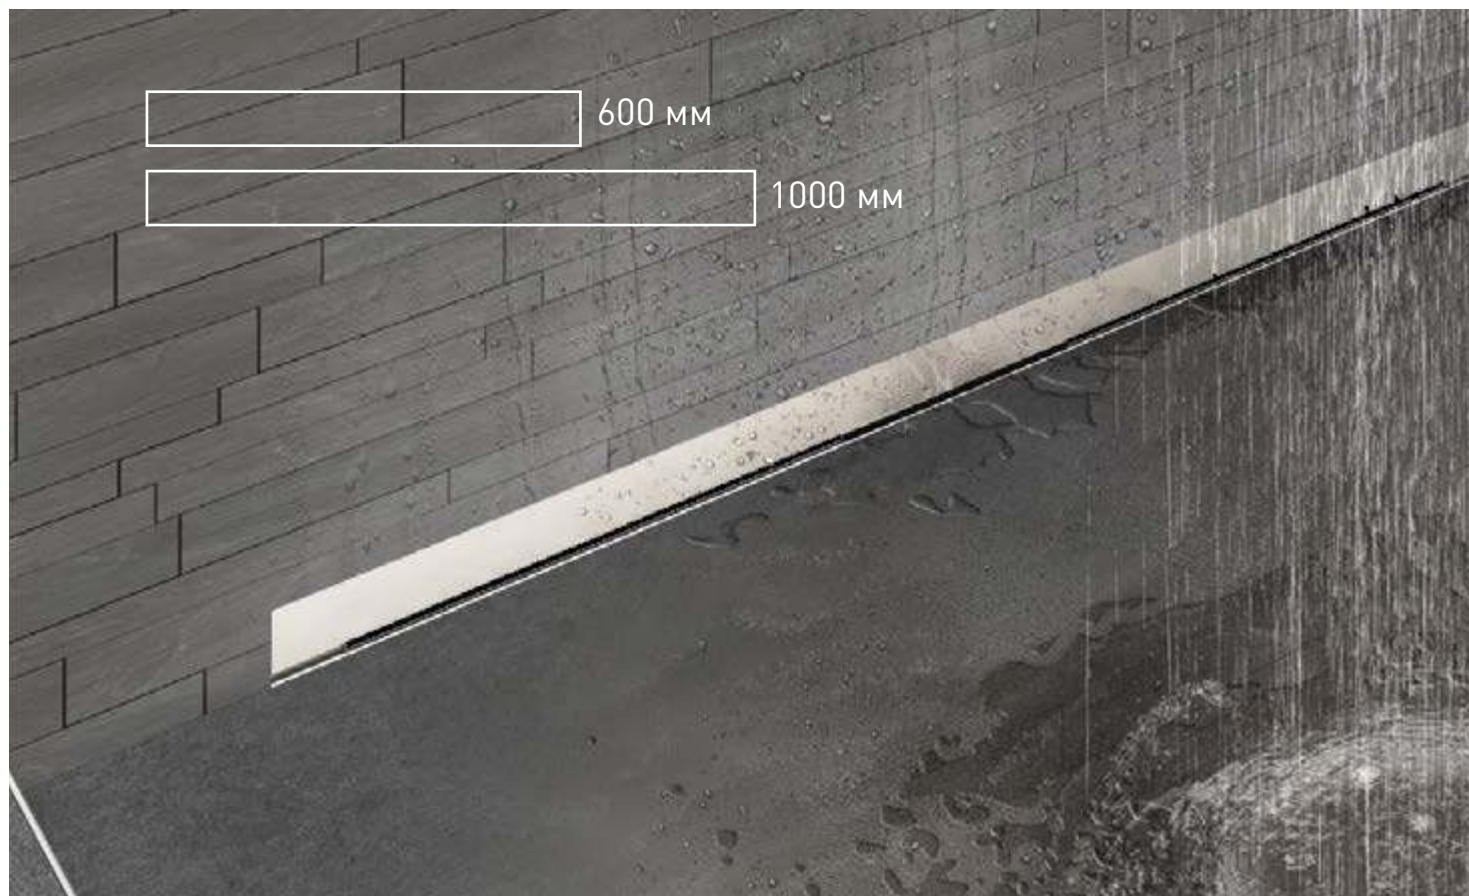

Крепеж для решетки

Соединительная заглушка

Есть возможность подрезать решетку под любой размер.

Основные цвета покрытия:

Матовый хром

Хром глянец

Цвета покрытия под заказ:

Золото глянец

Матовая бронза