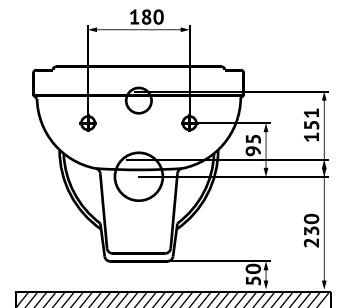

Артикул: 081105

Габаритные размеры: длина **52 см**
ширина **34,5 см**
высота **34 см**

Характеристики: каскадный смыв
открытый ободок

Функции сиденья: микролифт и быстросъём

Материал сиденья: дюропласт

гарантия
10 лет

плавное
закрывание
микролифт

лёгкая уборка
быстросъём

комплект
унитаз+сиденье