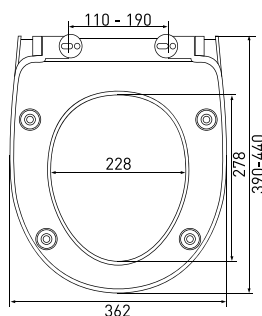

арт 011201

Длина: **46 см**Ширина: **35,2 см**Высота: **4 см**Материал: **дюропласт**Функции: **-**Регулируемое крепление: **металл**Регулировка общей длины: **420-470 мм**Регулировка креплений: **130-200 мм**Цвет: **белый**

арт 018203

 Длина: **44 см**

 Ширина: **34,8 см**

 Высота: **5 см**

 Материал: **дюропласт**

 Функции: **микролифт, быстросъём**

 Регулируемое крепление: **металл-пластик**

 Регулировка общей длины: **395-445 мм**

 Регулировка креплений: **100-170 мм**

 Цвет: **белый**

Сиденье **Real A**

арт 010301

Длина: **44,5 см**Ширина: **36 см**Высота: **6 см**Материал: **дюропласт**Функции: **-**Регулируемое крепление: **металл**Регулировка общей длины: **415-465 мм**Регулировка креплений: **140-190 мм**Цвет: **белый**Сиденье **Real slim S0**

арт 010303

Длина: **42,5 см**Ширина: **36,2 см**Высота: **5 см**Материал: **дюропласт**Функции: **микролифт, быстросъём**Регулируемое крепление: **металл**Регулировка общей длины: **390-440 мм**Регулировка креплений: **110-190 мм**Цвет: **белый**Сиденье **Real Slim S0 Black**