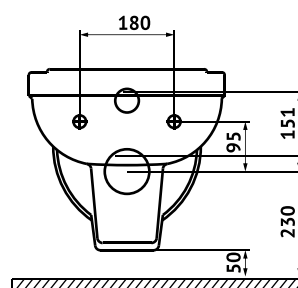

артикул 042417

Полный комплект BERGES для монтажа подвесного унитаза:

1. **Инсталляция NOVUM 525:** толщина бачка 80 мм, смыв 3/6 литра, нагрузка 400 кг, антикоррозийное покрытие. Все крепежи для установки в комплекте. Возможность установки в угол. Гарантия 10 лет.
2. **Кнопка D3:** двухрежимная, управление механическое, ABS пластик, цвет: хром глянец
3. **Унитаз GAMMA:** каскадный смыв, открытый ободок, экономия воды
4. **Сидение Gamma:** дюропласт, антибактериальное покрытие, микролифт, быстросъем