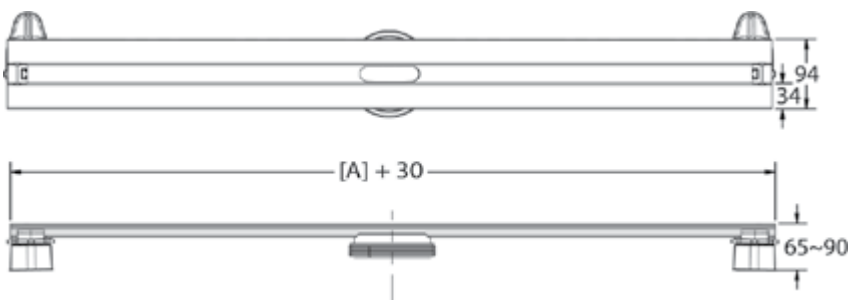

SUPER Slim

SUPER Line

A : 400mm | 500mm | 600mm
700mm | 800mm | 1000mm | 1200mm

Технические данные

Сифоны

Боковой выпуск 360°
H60-D50 Самопромывной
S-образный сифон
Слив 42 л/мин

Боковой выпуск 360°
H80-D50
Самопромывной
S-образный сифон
Слив 60 л/мин