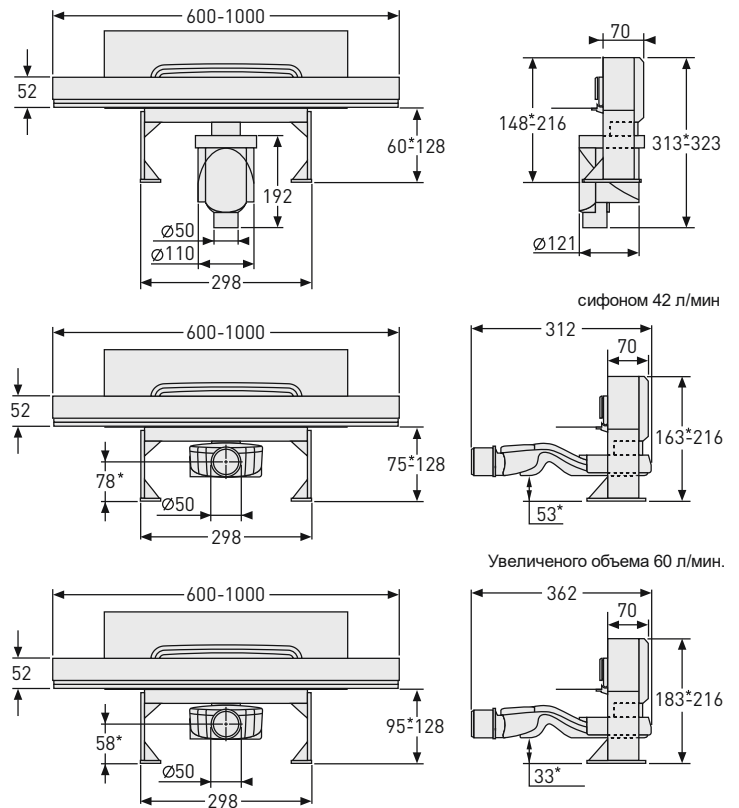

Решетка-рамка

Решетка и рамка могут быть отрезаны минимально до 300 мм.

Технические данные

Сифоны

Боковой выпуск 360°
H60-D50
Самопромывной
S-образный сифон
Слив 42 л/мин

30 мм
водяной
столб

Вертикальный выпуск
H30/80mm – D50/105mm
Самопромывной
S-образный сифон
Слив 48 л/мин