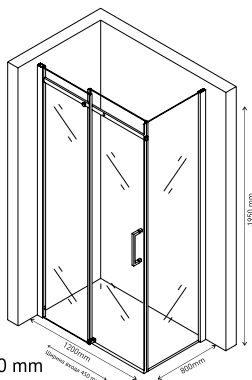

Ширина входа 550 mm

Душевой уголок MELITA 1100×800
арт 061016

Ширина входа 500 mm

Душевой уголок MELITA 1000×800
арт 061015

Ширина входа 450 mm

Надежность

Закаленное стекло DIN EN 12150-1 толщиной 6 мм с запатентованной обработкой кромки, прозрачное